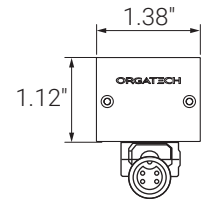

## Exterior Linear LED Lightbar

120-277VAC | IP67

ORGATECH

Project
Date

LS 3.5W/ft	Delivered Output	Watts
1ft nom.	273lm	3.5w
2ft nom.	546lm	7w
3ft nom.	819lm	10.5w
4ft nom.	1092lm	14w

LH 4.5W/ft	Delivered Output	Watts
1ft nom.	351lm	4.5w
2ft nom.	702lm	9w
3ft nom.	1053lm	13.5w
4ft nom.	1404lm	18w